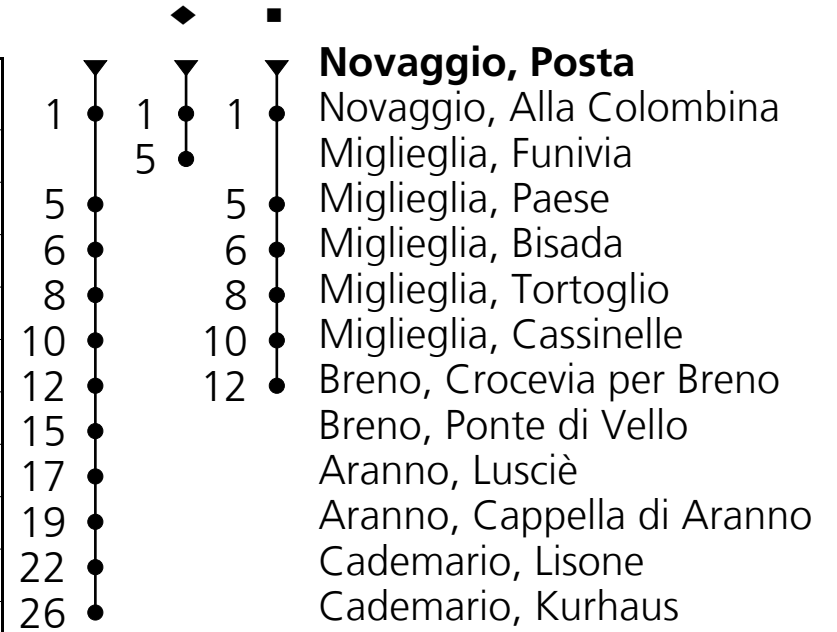

**Giorni festivi: 1 e 6 gennaio, 19 marzo, 2 aprile, 1, 10, 21 e 31
 maggio, 29 giugno, 1 e 15 agosto, 1 novembre, 8, 25 e 26
 dicembre**

		♦	Lamone-Cadempino, Stazione
1	•	1	Lamone, Paese
2	•	2	Lamone, Ostarietta
4	•	4	Gravesano, Grumo
5	•	5	Gravesano, Paese
6	•	6	Gravesano, Vallone
8	•	8	Arosio, Cimaronco
15	•	15	Arosio, Cappella di Toma
16	•	16	Arosio, Bassa
17	•	17	Arosio, Bivio per Arosio
19	•	19	Arosio, Paese
20	•	20	Arosio, Bivio per Arosio
20	•	20	Mugena, Nava
21	•	21	Mugena, Paese
23	•	23	Vezio, Busgnone
24	•	24	Vezio, Paese
25	•	25	Vezio, Acquacalda
26	•	26	Fescoggia, Paese
28	•	28	Breno, alla Bolla
28	•	28	Breno, Paese
29	•	29	Breno, Crocevia per Breno
30	•		Migliegla, Cassinelle
32	•		Migliegla, Tortoglio
34	•		Migliegla, Bisada
43	•		Migliegla, Funivia

Tempo di viaggio approssimativo

**427**

AutoPostale Svizzera SA
 ☎ 0840 852 852
 ticino@autopostale.ch
 www.autopostale.ch

**Informazioni
orario**

**da Novaggio, Posta
direzione Cademario, Kurhaus**

Valido dal 10.12.2017

Tempo di viaggio approssimativo

A = Circola mercoledì
 23.12.17 - 07.01.18,
 10.02. - 18.02.18,
 30.03. - 08.04.18,
 16.06. - 02.09.18,
 27.10. - 04.11.18
 nonchè tutti i lunedì,
 martedì, giovedì, venerdì